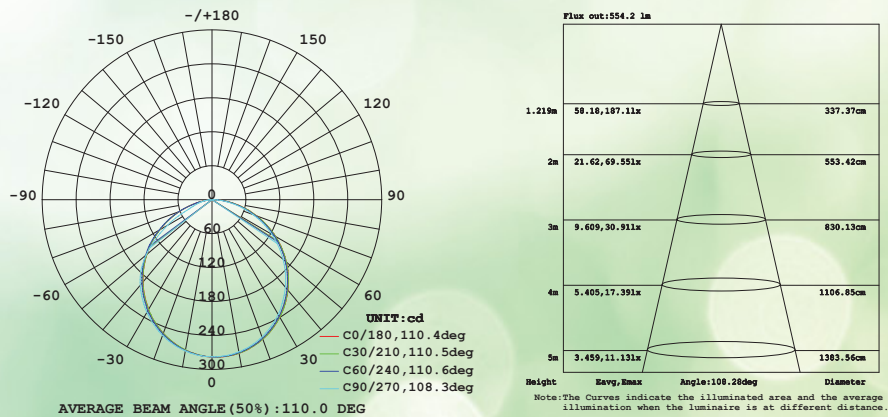

LED İç Mekan Aydınlatma

Slim Downlight (Kare)

CE RoHS

Ürün Kodu	Watt (W)	Lümen (lm)	CCT(K)	Delik Boyu (mm)	Çerçeve Rengi	Boyut(mm)
RTL006BG0201	6	360	4000	110x110	Beyaz	120x120x21
RTL006BG0202	6	360	6500	110x110	Beyaz	120x120x21
RTL009BG0201	9	540	4000	135x135	Beyaz	146x146x21
RTL009BG0202	9	540	6500	135x135	Beyaz	146x146x21
RTL012BG0201	12	750	4000	160x160	Beyaz	170x170x21
RTL012BG0202	12	750	6500	160x160	Beyaz	170x170x21
RTL015BG0201	15	900	4000	180x180	Beyaz	190x190x21
RTL015BG0202	15	900	6500	180x180	Beyaz	190x190x21
RTL018BG0201	18	1100	4000	210x210	Beyaz	225x225x21
RTL018BG0202	18	1100	6500	210x210	Beyaz	225x225x21

Koli Miktarı	
Voltaj	AC 100-240V 50/60 Hz
Işık Açısı	120
PF	0,5
CRI	70
Gövde	Alüminyum
Çalışma Ömrü	25000 saat

Boyutlar

Fotometri

9W