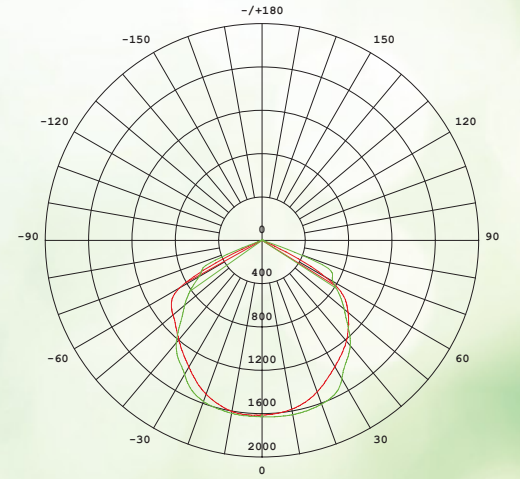

LED Dış Mekan Aydınlatma

Projektör

CE RoHS

Ürün Kodu	Watt(W)	Lümen (lm)	CCT(K)	Işık Açısı	Dim Edilebilir	Boyut(mm)
RFL030V0204	30	2100	6500	140	HAYIR	224x184x144
RFL050V0204	50	3500	6500	140	HAYIR	282x233x158

Koli Miktarı	30 watt 12 adet, 50 watt 8 adet
IP Kodu	IP65
Voltaj	AC 100-240V 50/60Hz
PF	0,92
CRI	70
Gövde	Alüminyum
Çalışma Ömrü	50000 saat

Boyutlar

RFL030V02 30W	RFL050V02 50W
L 224mm	L 282mm
W 184mm	W 233mm
H 144mm	H 158mm

Fotometri

30W

50W