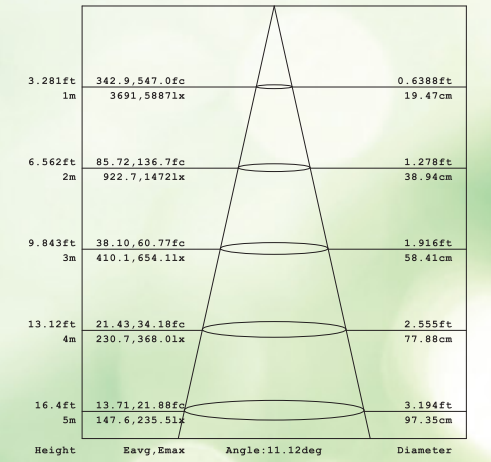

## Fotometri

20W

20W

30W

30W