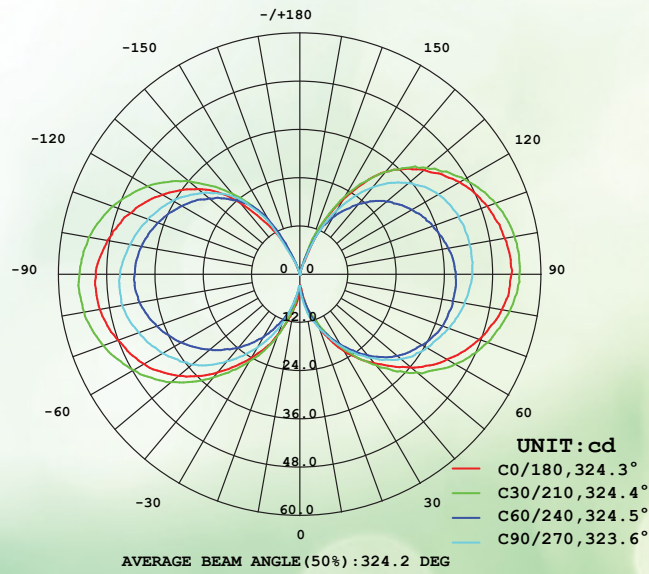

LED Ampul

Buji Ampul Cam

CE RoHS

Ürün Kodu	Watt (W)	Lümen (lm)	CCT(K)	Duy	Dim Edilebilir	Boyut(mm)
RC004AG0201	4	400	2700	E14	HAYIR	Ø35x95
RC004AG0301	4	400	2700	E14	HAYIR	Ø35x114
Koli Miktarı						
Işık Açısı			320			
Voltaj			AC 220-240V 50Hz			
PF			0,5			
CRI			80			
Gövde			Cam			
Çalışma Ömrü			15000 saat			

Boyutlar

Fotometri

4W