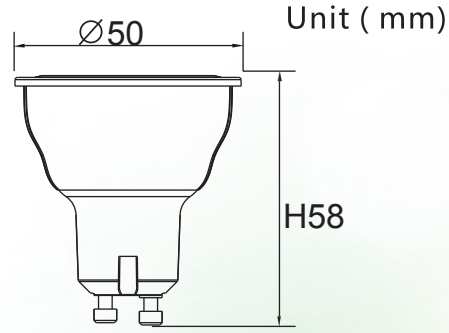

LED Ampul

GU10 Spot Ampul

CE RoHS

Ürün Kodu	Watt (W)	Lümen (lm)	CCT(K)	Duy	Dim Edilebilir	Boyut(mm)
RG10005BF0101	5	400	3000	GU10	HAYIR	Ø50x58
RG10005BF0102	5	400	6500	GU10	HAYIR	Ø50x58

Koli Miktarı	
Işık Açısı	30
Voltaj	AC 220-240V / 50hz
PF	0,5
CRI	80
Gövde	PBT - Gri
Çalışma Ömrü	25000 saat

Boyutlar

GU10

Fotometri

5W