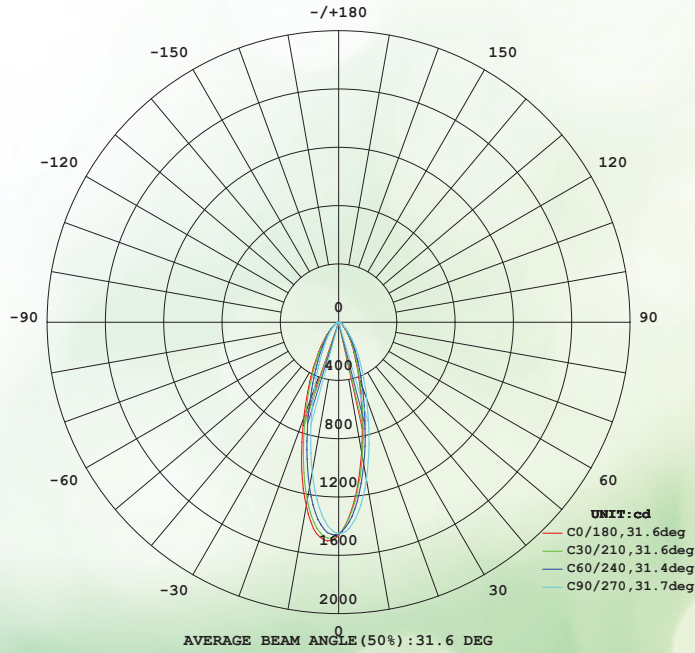

LED Ampul

E27 Par30

Ürün Kodu	Watt (W)	Lümen (lm)	CCT(K)	Duy	Dim Edilebilir	Boyut(mm)
RP30012V0101	12	930	3000	E27	HAYIR	Ø95x110
RP30012V0102	12	930	6500	E27	HAYIR	Ø95x110
Koli Miktarı		50 adet				
Işık Açısı		30				
Voltaj		AC220-240V 50-60Hz				
PF		0,9				
CRI		80				
Gövde		Alüminyum				
Çalışma Ömrü		30000saat				

Boyutlar

Fotometri