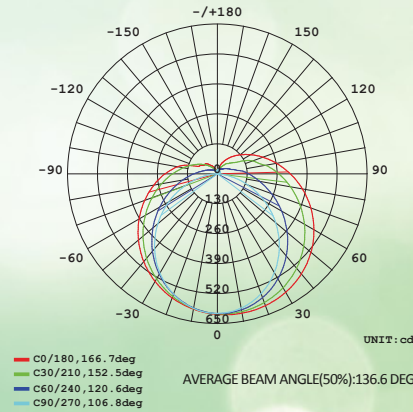

LED Ampul

Tüp

CE RoHS

Ürün Kodu	Watt (W)	Lümen (lm)	CCT(K)	Duy	Dim Edilebilir	Boyut(mm)
RT8010U0501	10	900	6500	G13 Dönerbaşlık	HAYIR	600
RT8018U0101	18	1850	6500	G13	HAYIR	1200
RT8024U0101	24	2450	6500	G13	HAYIR	1500

Koli Miktarı	24 adet
Voltaj	AC 100-240V / 50-60Hz
Işık Açısı	140
Power supply	Internal
PF	0,9
CRI	70
Lamp Cover	-20~+40
Gövde	PC + Alüminyum
Çalışma Ömrü	30000 saat

Boyutlar

Fotometri

10W

18W

24W