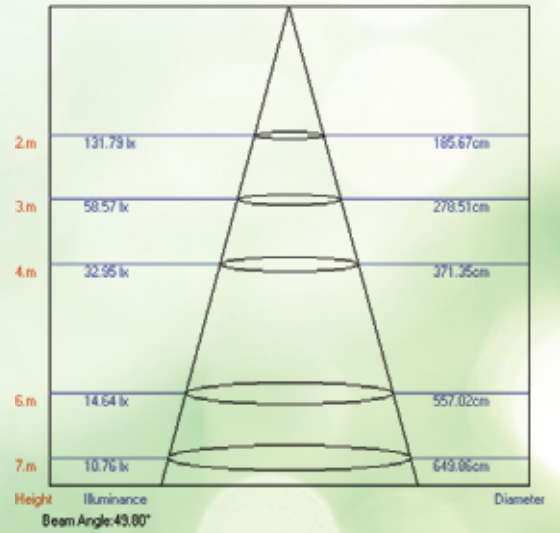

LED Ampul

MR16 Spot Ampul

CE RoHS

Ürün Kodu	Watt (W)	Lümen (lm)	CCT(K)	Duy	Dim Edilebilir	Boyut(mm)
RM16005BA0101	5	400	3000	MR16	HAYIR	Ø50x55
RM16005BA0102	5	400	6500	MR16	HAYIR	Ø50x55
Koli Miktarı						50
Işık Açısı						60
Voltaj						AC 220-240V / 50hz
PF						0,5
CRI						80
Gövde						PBT - Gri
Çalışma Ömrü						25000 saat

Boyutlar

Fotometri