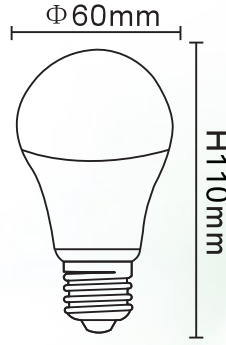

Boyutlar

7W & 9W