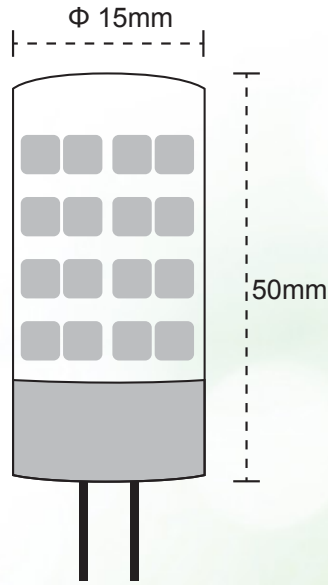

LED Ampul

G4 Ampul

CE RoHS

Ürün Kodu	Watt (W)	Lümen (lm)	CCT(K)	Duy	Kaplama	Boyut(mm)
RG4005B0101	3,5	450	3000	G4	Şeffaf	D15xH65mm
RG4005B0102	3,5	450	6500	G4	Şeffaf	D15xH65mm
RG4005C0101	3,5	450	3000	G4	Buzlu	D15xH65mm
RG4005C0102	3,5	450	6500	G4	Buzlu	D15xH65mm

Koli Miktarı	500 adet
Işık Açısı	360
Voltaj	AC 220-240V 50Hz
PF	0,6
CRI	80
Gövde	PC + Seramik
Çalışma Ömrü	25000 saat

Boyutlar