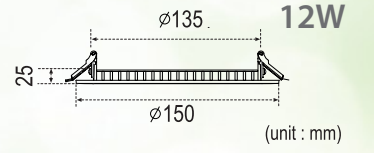

LED İç Mekan Aydınlatma

Slim Downlight (Krom Çerçeve)

CE RoHS

Ürün Kodu	Watt (W)	Lümen (lm)	CCT(K)	Delik Çapı(mm)	Çerçeve Rengi	Boyut(mm)
RTL003BN0202	3	180	4000	Ø70	Krom	Ø85x25
RTL003BN0203	3	180	6500	Ø70	Krom	Ø85x25
RTL006BN0202	6	360	4000	Ø105	Krom	Ø120x25
RTL006BN0203	6	360	6500	Ø105	Krom	Ø120x25
RTL009BN0202	9	540	4000	Ø135	Krom	Ø150x25
RTL009BN0203	9	540	6500	Ø135	Krom	Ø150x25
RTL012BN0202	12	750	4000	Ø155	Krom	Ø170x25
RTL012BN0203	12	750	6500	Ø155	Krom	Ø170x25
RTL015BN0202	15	950	4000	Ø175	Krom	Ø190x25
RTL015BN0203	15	950	6500	Ø175	Krom	Ø190x25
RTL018BN0202	18	1100	4000	Ø210	Krom	Ø225x25
RTL018BN0203	18	1100	6500	Ø210	Krom	Ø225x25

Koli Miktarı	3 & 6 watt: 60 adet / 9, 12, 15 & 18 watt: 40 adet
Voltaj	AC 100-240V 50/60 Hz
Işık Açısı	120
PF	0,5
CRI	70
Gövde	Alüminyum
Çalışma Ömrü	30000 saat

Boyutlar

Unit (mm)

Fotometri