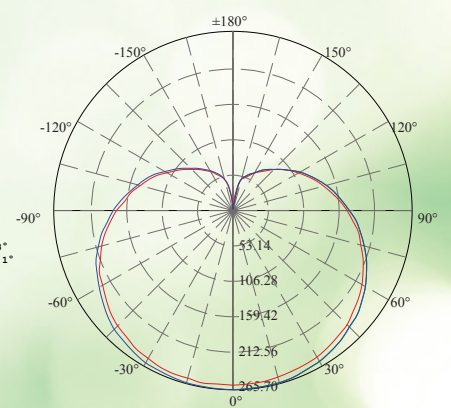

## Fotometri

7W

9W

12W

21W

E27 Par30