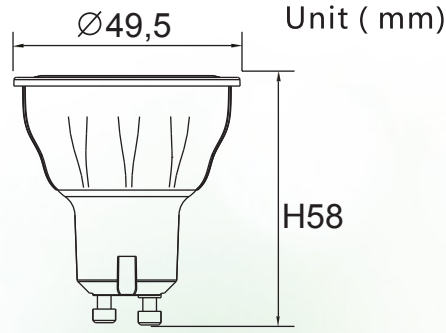

LED Ampul

GU10 Spot Ampul

CE RoHS

Ürün Kodu	Watt (W)	Lümen (lm)	CCT(K)	Duy	Dim Edilebilir	Boyut(mm)
RG10005AZ0101	5	400	3000	GU10	HAYIR	Ø49,5x58
RG10005AZ0102	5	400	6500	GU10	HAYIR	Ø49,5x58
Koli Miktarı	50 adet					
Işık Açısı	38					
Voltaj	AC 220-240V / 50hz					
PF	0,5					
CRI	80					
Gövde	PBT - Beyaz					
Çalışma Ömrü	25000 saat					

Boyutlar

GU10

Fotometri

5W