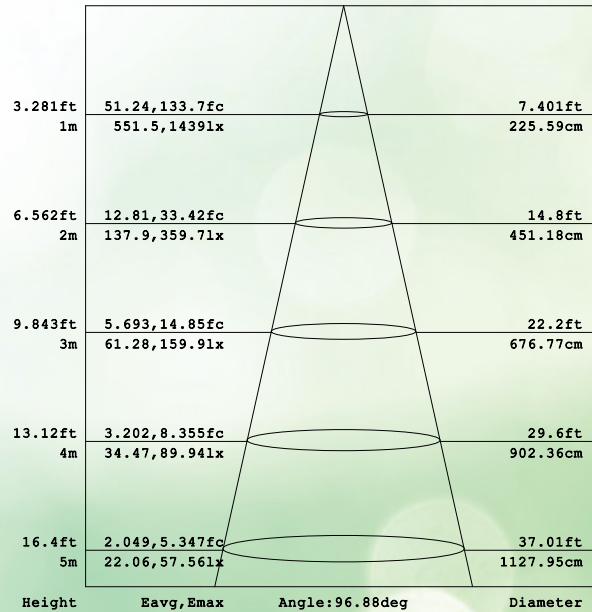

Fotometri

LUMINOUS INTENSITY DISTRIBUTION DIAGRAM