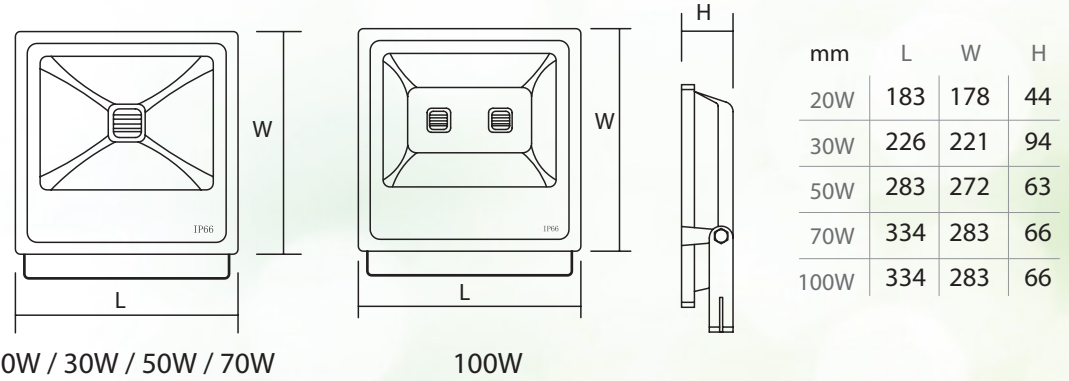

LED Dış Mekan Aydınlatma

Slim Projektör

CE RoHS

Ürün Kodu	Watt (W)	Lümen (lm)	CCT(K)	Işık Açısı	Dim Edilebilir	Boyut(mm)
RFL020AC0101	20	1200	3000	110	HAYIR	183x178x44
RFL020AC0102	20	1200	6500	110	HAYIR	183x178x44
RFL030AC0101	30	1800	3000	110	HAYIR	226x221x94
RFL030AC0102	30	1800	6500	110	HAYIR	226x221x94
RFL050AC0101	50	3500	3000	110	HAYIR	283x272x63
RFL050AC0102	50	3500	6500	110	HAYIR	283x272x63
RFL070AC0101	70	4900	3000	110	HAYIR	334x283x66
RFL070AC0102	70	4900	6500	110	HAYIR	334x283x66
RFL100AC0101	100	7000	3000	110	HAYIR	334x283x66
RFL100AC0102	100	7000	6500	110	HAYIR	334x283x66

Koli Miktarı	20 watt: 24 adet / 30 watt: 12 adet / 50, 70 & 100 watt: 8 Adet
IP Kodu	IP65
Voltaaj	AC 100-240V 50/60Hz
PF	0,9
CRI	70
Gövde	Alüminyum
Çalışma Ömrü	30000 saat

Boyutlar

Fotometri

30W