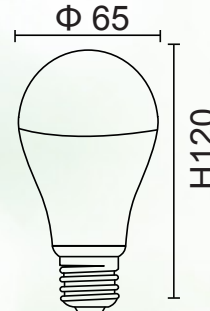

LED Ampul

E27 Ampul

CE RoHS

Ürün Kodu	Watt(W)	Lümen (lm)	CCT(K)	Duy	Dim Edilebilir	Boyut(mm)
RA60007S0101	7	515	3000	E27	HAYIR	Φ60x115
RA60007S0102	7	515	6500	E27	HAYIR	Φ60x115
RA60009S0101	9	885	3000	E27	HAYIR	Φ60x115
RA60009S0102	9	885	6500	E27	HAYIR	Φ60x115
RA65012R0201	12	1160	3000	E27	HAYIR	Φ65x120
RA65012S0102	12	1160	6500	E27	HAYIR	Φ65x120
RG120021AE0101	21	1900	3000	E27	HAYIR	Φ120x172
RG120021AE0103	21	1900	6500	E27	HAYIR	Φ120x172

Koli Miktarı

9 & 7 watt: 50 adet / 12 watt: 40 adet / 21 watt: 16 Adet

Işık Açısı

160

Voltaj

AC 220-240V 50Hz

PF

0,5

CRI

80

Gövde

PC

Çalışma Ömrü

25000 saat

Boyutlar

Unit (mm)

E27

E27

E27

Fotometri

7W

9W

12W

21W