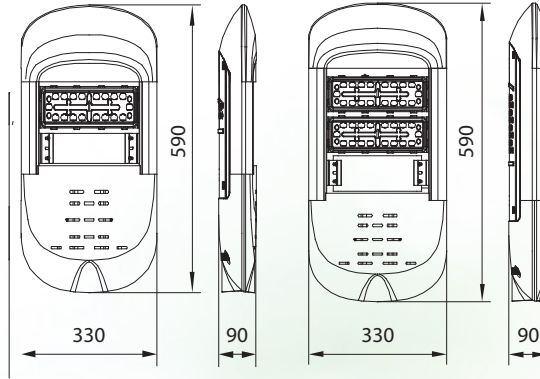

LED Dış Mekan Aydınlatma

Sokak Aydınlatması

CE RoHS

Ürün Kodu	Watt (W)	Lümen (lm)	CCT(K)	Ağırlık (kg)	Dim Edilebilir	Boyut(mm)
RRL080Y06010	80	8000	5700	8,3	HAYIR	590x330x90
RRL120Y06010	120	12000	5700	8,3	HAYIR	590x330x90

Koli Miktarı	1 adet
IP Kodu	IP66
Voltaj	AC90-305V 50/60Hz
Işık Açısı	130
PF	0,95
CRI	70
Gövde	Alüminyum
Çalışma Ömrü	50000 saat

Boyutlar

RRL040Y06/
RRL050Y06/
RRL060Y06

RRL080Y06/
RRL100Y06/
RRL120Y06

Fotometri

3100

1910

1810

1513

1312