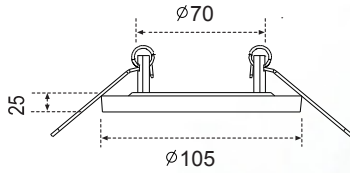

Boyutlar

(unit : mm)

3+2W