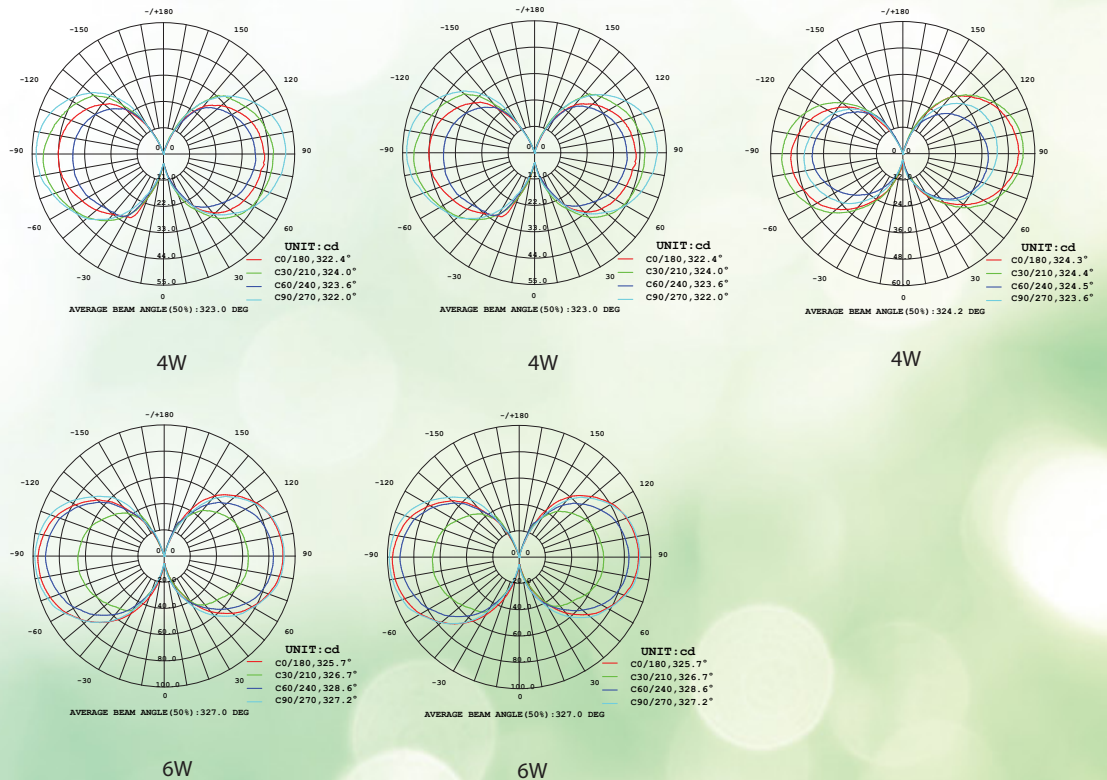

LED Ampul

Rustik Ampul

CE RoHS

Ürün Kodu	Watt (W)	Lümen (lm)	CCT(K)	Duy	Dim Edilebilir	Boyut(mm)
RA60004AG0201	4	400	2700	E27	HAYIR	Ø60x105
RA60006AG0201	6	800	2700	E27	HAYIR	Ø60x105
RP45004AG0201	4	400	2700	E14	HAYIR	Ø45x78
RG95004AG0201	4	470	2700	E27	HAYIR	Ø95x135
RG95006AG0201	6	800	2700	E27	HAYIR	Ø95x135

Koli Miktarı	
Işık Açısı	320
Voltaj	AC 220-240V 50Hz
PF	0,5
CRI	80
Gövde	Cam
Çalışma Ömrü	15000 saat

Boyutlar

Fotometri