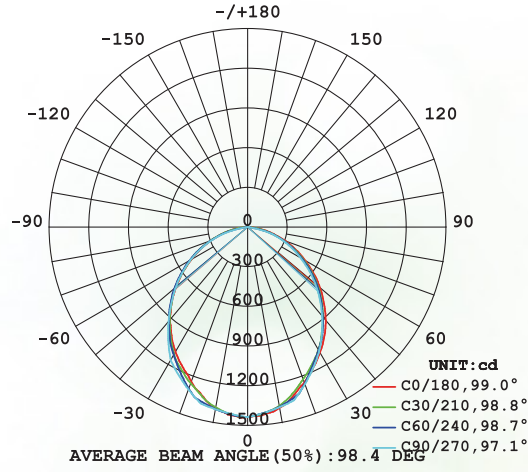

Fotometri

LUMINOUS INTENSITY DISTRIBUTION DIAGRAM