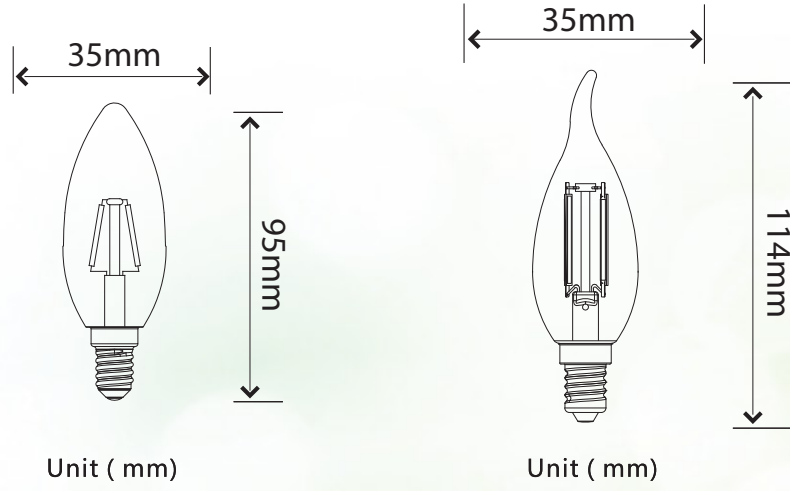

LED Ampul

Buji Ampul Cam

CE RoHS

Ürün Kodu	Watt (W)	Lümen (lm)	CCT(K)	Duy	Dim Edilebilir	Boyut(mm)
RC004AG0201	4	400	2700	E14	HAYIR	Ø35x95
RC004AG0301	4	400	2700	E14	HAYIR	Ø35x114
Koli Miktarı						
Işık Açısı			320			
Voltaj			AC 220-240V 50Hz			
PF			0,5			
CRI			80			
Gövde			Cam			
Çalışma Ömrü			15000 saat			

Boyutlar

Fotometri

4W