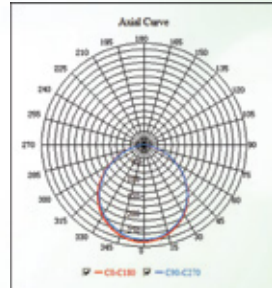

Fotometri

10W