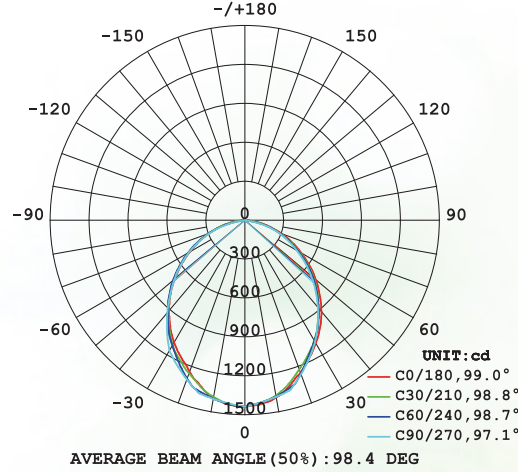

Fotometri

LUMINOUS INTENSITY DISTRIBUTION DIAGRAM