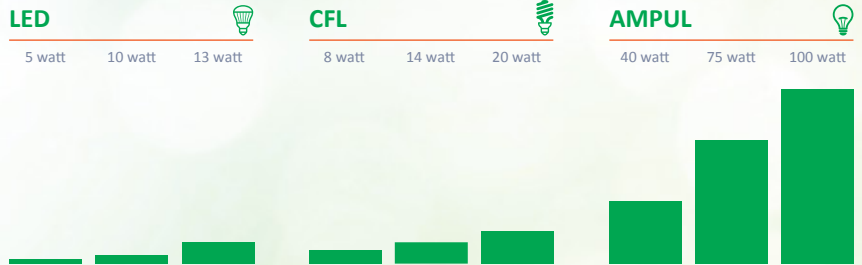

## Güç Tüketimi

Bir LED'de geleneksel ampule kıyasla **%87** ve enerji tasarruflu bir lambaya göre **%38** güç kazancı vardır.

Günde 10 saat ile yıllık tüketim