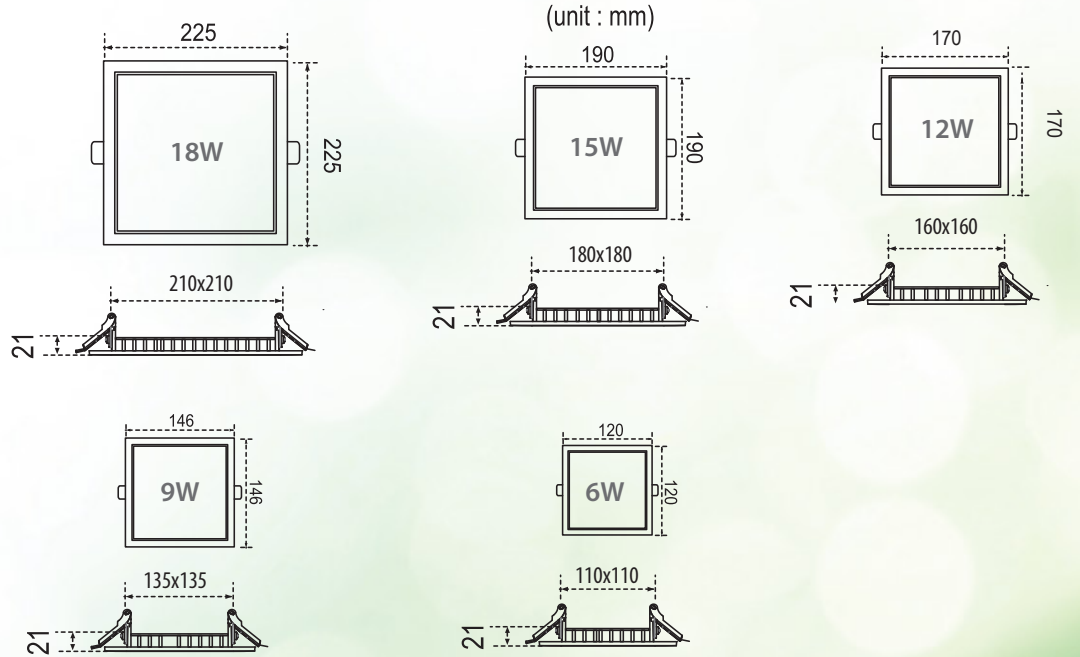

LED İç Mekan Aydınlatma

Slim Downlight (Kare)

CE RoHS

Ürün Kodu	Watt (W)	Lümen (lm)	CCT(K)	Delik Boyu (mm)	Çerçeve Rengi	Boyut(mm)
RTL006BG0201	6	360	4000	110x110	Beyaz	120x120x21
RTL006BG0202	6	360	6500	110x110	Beyaz	120x120x21
RTL009BG0201	9	540	4000	135x135	Beyaz	146x146x21
RTL009BG0202	9	540	6500	135x135	Beyaz	146x146x21
RTL012BG0201	12	750	4000	160x160	Beyaz	170x170x21
RTL012BG0202	12	750	6500	160x160	Beyaz	170x170x21
RTL015BG0201	15	900	4000	180x180	Beyaz	190x190x21
RTL015BG0202	15	900	6500	180x180	Beyaz	190x190x21
RTL018BG0201	18	1100	4000	210x210	Beyaz	225x225x21
RTL018BG0202	18	1100	6500	210x210	Beyaz	225x225x21

Koli Miktarı	
Voltaj	AC 100-240V 50/60 Hz
Işık Açısı	120
PF	0,5
CRI	70
Gövde	Alüminyum
Çalışma Ömrü	25000 saat

Boyutlar

Fotometri

9W