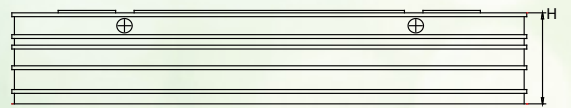

## Boyutlar

60W / 100W

150W / 200W

360W

mm	L	W	H
60W	160	40	33
100W	188	46	36
150W	200	58	38
200W	224	71	40
360W	224	71	40

● 32 Satış Ofisi

● 9 Yakında Açılacak Satış Ofisi

● 59 Depo