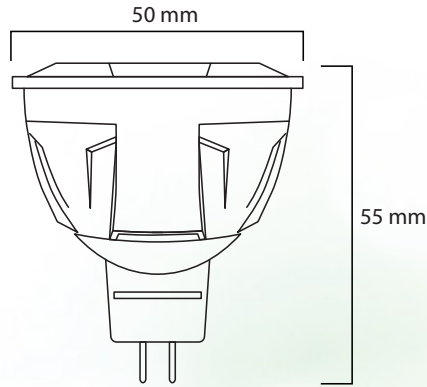

LED Ampul

MR16 Spot Ampul

CE RoHS

Ürün Kodu	Watt (W)	Lümen (lm)	CCT(K)	Duy	Dim Edilebilir	Boyut(mm)
RM16005BA0101	5	400	3000	MR16	HAYIR	Ø50x55
RM16005BA0102	5	400	6500	MR16	HAYIR	Ø50x55
Koli Miktarı						50
Işık Açısı						60
Voltaj						AC 220-240V / 50hz
PF						0,5
CRI						80
Gövde						PBT - Gri
Çalışma Ömrü						25000 saat

Boyutlar

Fotometri