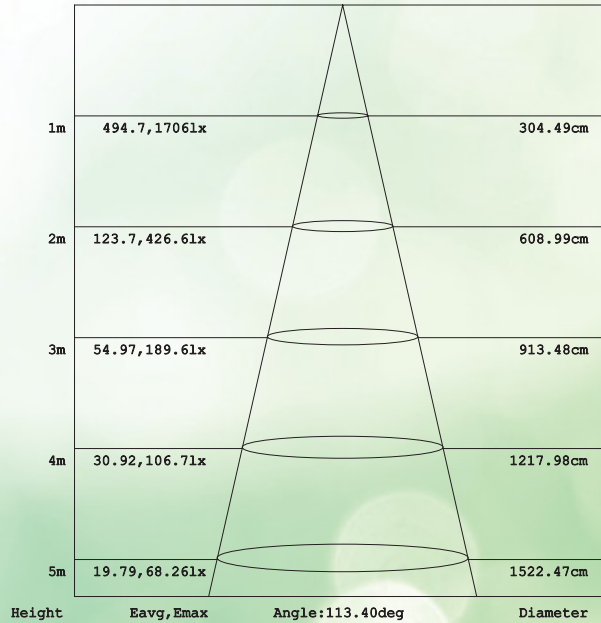

Fotometri

LUMINOUS INTENSITY DISTRIBUTION DIAGRAM