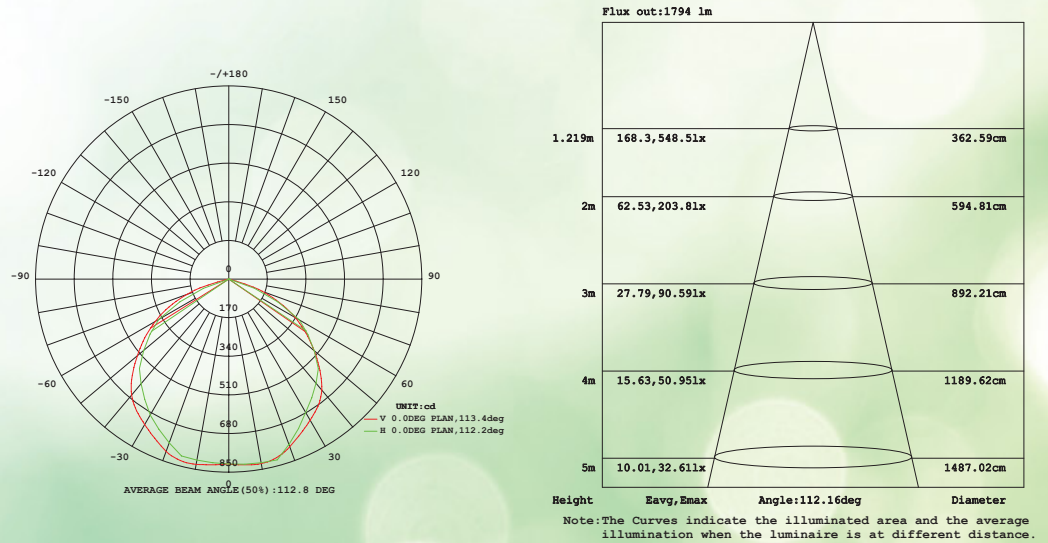

LED Dış Mekan Aydınlatma

Slim Projektör

CE RoHS

Ürün Kodu	Watt (W)	Lümen (lm)	CCT(K)	Işık Açısı	Dim Edilebilir	Boyut(mm)
RFL020AC0101	20	1200	3000	110	HAYIR	183x178x44
RFL020AC0102	20	1200	6500	110	HAYIR	183x178x44
RFL030AC0101	30	1800	3000	110	HAYIR	226x221x94
RFL030AC0102	30	1800	6500	110	HAYIR	226x221x94
RFL050AC0101	50	3500	3000	110	HAYIR	283x272x63
RFL050AC0102	50	3500	6500	110	HAYIR	283x272x63
RFL070AC0101	70	4900	3000	110	HAYIR	334x283x66
RFL070AC0102	70	4900	6500	110	HAYIR	334x283x66
RFL100AC0101	100	7000	3000	110	HAYIR	334x283x66
RFL100AC0102	100	7000	6500	110	HAYIR	334x283x66

Koli Miktarı	20 watt: 24 adet / 30 watt: 12 adet / 50, 70 & 100 watt: 8 Adet
IP Kodu	IP65
Voltaaj	AC 100-240V 50/60Hz
PF	0,9
CRI	70
Gövde	Alüminyum
Çalışma Ömrü	30000 saat

Boyutlar

Fotometri

30W