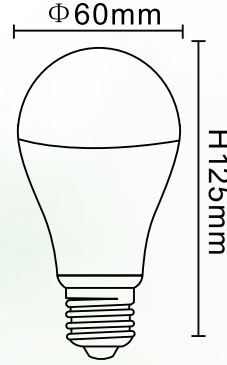

LED Ampul

E27 Ampul - ECO Seri

Ürün Kodu	Watt(W)	Lümen (lm)	CCT(K)	Duy	Dim Edilebilir	Boyut(mm)
RA60007S0501	7	470	3000	E27	HAYIR	Φ60x110
RA60007S0502	7	470	6500	E27	HAYIR	Φ60x110
RA60009S0501	9	810	3000	E27	HAYIR	Φ60x110
RA60009S0502	9	810	6500	E27	HAYIR	Φ60x110
RA60012S0501	12	1055	3000	E27	HAYIR	Φ60x125
RA60012S0502	12	1055	6500	E27	HAYIR	Φ60x125
RA60012S0503	12	1055	4000	E27	HAYIR	Φ60x125

Koli Miktarı	9 & 7 & 12 watt: 50 adet
Işık Açısı	180
Voltaj	AC 220-240V 50Hz
PF	0,5
CRI	70
Gövde	PC
Çalışma Ömrü	25000 saat

Boyutlar

12W

Fotometri