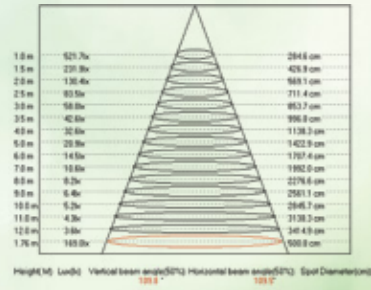

LED İç Mekan Aydınlatma

Downlight (Backlight)

CE RoHS

Ürün Kodu	Watt (W)	Lümen (lm)	CCT(K)	Delik Çapı(mm)	Çerçeve Rengi	Boyut(mm)
RTL010AX0503	10	800	6500	Ø 110	Beyaz	Ø 135x60
RTL010AX0502	10	800	4000	Ø 110	Beyaz	Ø 135x60
RTL020AX0503	20	1700	6500	Ø 165	Beyaz	Ø 188x60
RTL020AX0502	20	1700	4000	Ø 165	Beyaz	Ø 188x60
RTL030AX0503	30	2600	6500	Ø 215	Beyaz	Ø 240x60
RTL030AX0502	30	2600	4000	Ø 215	Beyaz	Ø 240x60

Koli Miktarı	10 watt: 24 adet / 20 ve 30 watt: 16 adet
Voltaj	AC100-240V
Işık Açısı	108
PF	0,9
CRI	80
Gövde	Alüminyum
Çalışma Ömrü	25000 saat

Boyutlar

Fotometri

10W

20W

30W