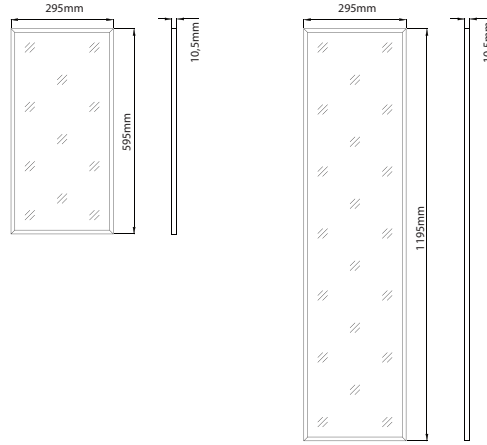

LED İç Mekan Aydınlatma

Panel Aydınlatma

Ürün Kodu	Watt (W)	Lümen (lm)	CCT(K)	Ağırlık (kg)	Çerçeve Rengi	Boyut(mm)
RLP018BN0101	18	1530	4000	1,8	Beyaz	295x595x10.5
RLP018BN0102	18	1530	6500	1,8	Beyaz	295x595x10.5
RLP036BN0101	36	3060	4000	2,6	Beyaz	295x1195x10.5
RLP036BN0102	36	3060	6500	2,6	Beyaz	295x1195x10.5

Koli Miktarı	5 adet
Voltaj	100-240V 50/60Hz
Işık Açısı	120
PF	0,9
CRI	70
Gövde	Alüminyum + PMMA
Çalışma Ömrü	30000 saat

Boyutlar

Fotometri

18W

36W