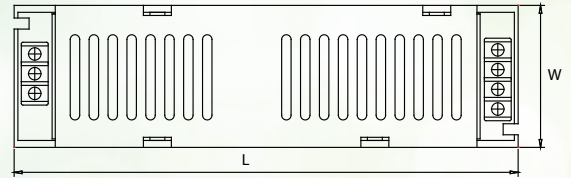

## Boyutlar

60W / 100W

150W / 200W

360W

mm	L	W	H
60W	160	40	33
100W	188	46	36
150W	200	58	38
200W	224	71	40
360W	224	71	40

● 32 Satış Ofisi

● 9 Yakında Açılacak Satış Ofisi

● 59 Depo