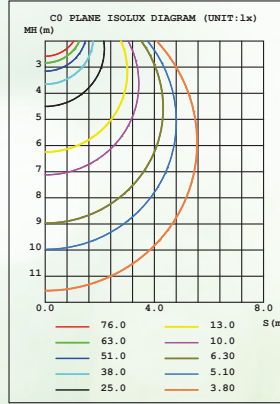

Fotometri

DAİRE

LUMINOUS INTENSITY DISTRIBUTION DIAGRAM