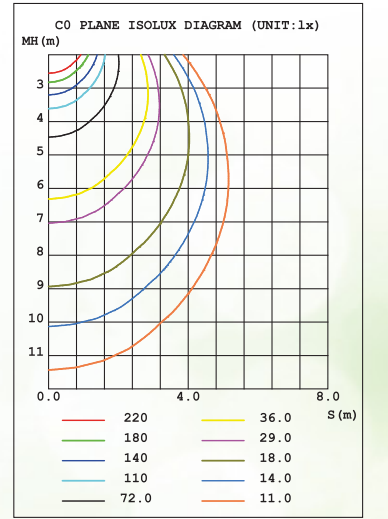

Fotometri

LUMINOUS INTENSITY DISTRIBUTION DIAGRAM