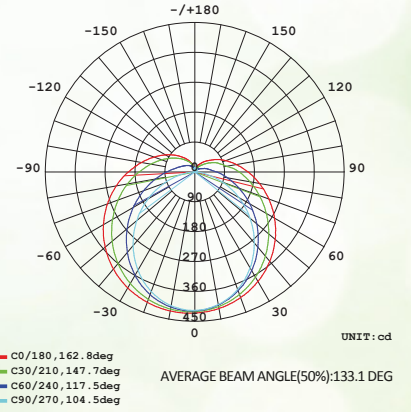

LED Ampul

Tüp

CE RoHS

Ürün Kodu	Watt (W)	Lümen (lm)	CCT(K)	Duy	Dim Edilebilir	Boyut(mm)
RT8010U0501	10	900	6500	G13 Dönerbaşlık	HAYIR	600
RT8018U0101	18	1850	6500	G13	HAYIR	1200
RT8024U0101	24	2450	6500	G13	HAYIR	1500

Koli Miktarı	24 adet
Voltaj	AC 100-240V / 50-60Hz
Işık Açısı	140
Power supply	Internal
PF	0,9
CRI	70
Lamp Cover	-20~+40
Gövde	PC + Alüminyum
Çalışma Ömrü	30000 saat

Boyutlar

Fotometri

10W

18W

24W