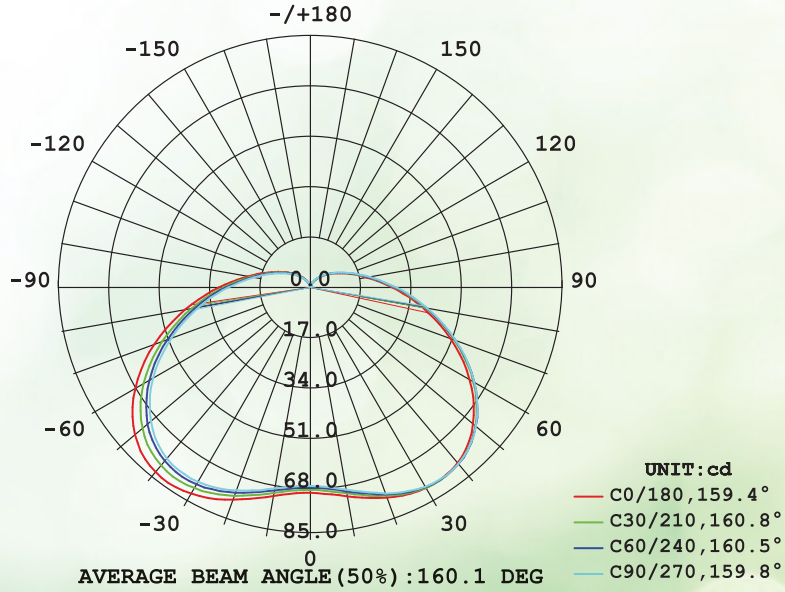

LED Ampul

Buji Ampul

CE RoHS

Ürün Kodu	Watt (W)	Lümen (lm)	CCT(K)	Duy	Dim Edilebilir	Boyut(mm)
RC005AA0101	5	350	3000	E14	HAYIR	104x37
RC005AA0102	5	350	6500	E14	HAYIR	104x37

Koli Miktarı	50 Adet
Işık Açısı	160
Voltaj	AC220-240V 50HZ
PF	0,4
CRI	80
Gövde	PC
Çalışma Ömrü	25000 saat

Boyutlar

E14

Fotometri

5W