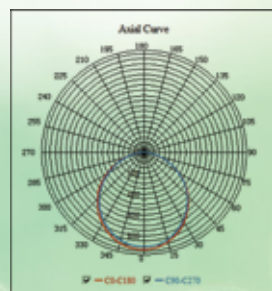

## Fotometri

10W

20W

30W