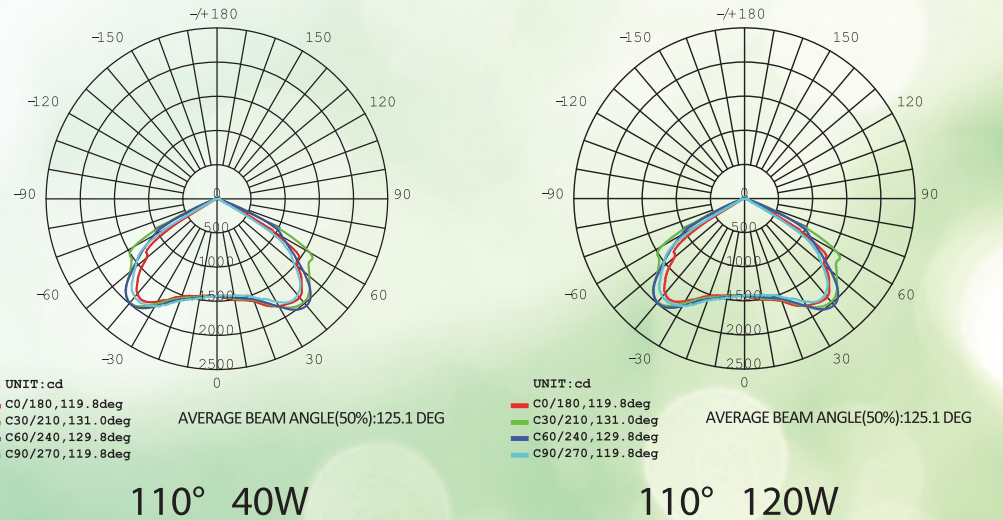

LED İç Mekan Aydınlatma

Yüksek Tavan

CE RoHS

Ürün Kodu	Watt (W)	Lümen (lm)	CCT(K)	Işık Açısı	DIM edilebilir	Boyut(mm)
RHB040Z0401	40	4000	5700	110	HAYIR	105x290x230
RHB120Z0401	120	12000	5700	110	HAYIR	190x290x230

Koli Miktarı	1 adet
IP Kodu	IP67
Voltaj	AC 100-240V 50/60Hz
PF	0,9
CRI	70
Gövde	Alüminyum
Çalışma Ömrü	50000 saat

Boyutlar

Fotometri