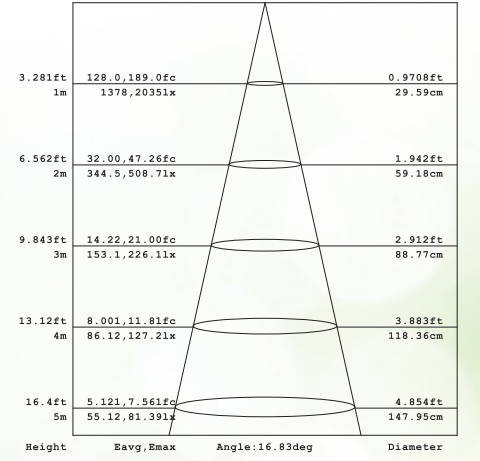

LED İç Mekan Aydınlatma

Ray Spot

CE RoHS

Ürün Kodu	Watt (W)	Lümen (lm)	CCT(K)	Gövde Rengi	Dim Edilebilir	Boyut(mm)
RTR020D0101	20	1549	2700	Beyaz	HAYIR	L:212xW:155
RTR030D0101	30	2545	2700	Beyaz	HAYIR	L:212xW:155
RTR020D0102	20	1549	2700	Siyah	HAYIR	L:212xW:155
RTR030D0102	30	2545	2700	Siyah	HAYIR	L:212xW:155

Koli Miktarı	10 adet
Voltaaj	100-240V AC
Işık Açısı	36
Kablolama	Tri-faze
PF	0,9
CRI	80
Gövde	Alüminyum
Çalışma Ömrü	45000 saat

Fotometri

20W

20W

30W

30W