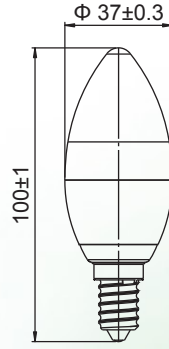

LED Ampul

Buji Ampul

CE RoHS

Ürün Kodu	Watt (W)	Lümen (lm)	CCT(K)	Duy	Dim Edilebilir	Boyut(mm)
RC005AA0101	5	350	3000	E14	HAYIR	104x37
RC005AA0102	5	350	6500	E14	HAYIR	104x37

Koli Miktarı	50 Adet
Işık Açısı	160
Voltaj	AC220-240V 50HZ
PF	0,4
CRI	80
Gövde	PC
Çalışma Ömrü	25000 saat

Boyutlar

E14

Fotometri

5W