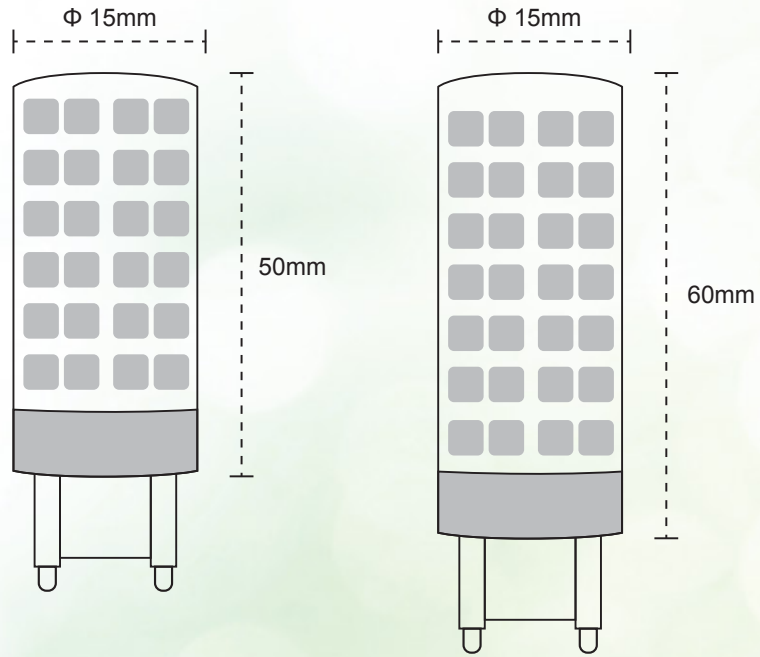

LED Ampul

G9 Ampul

CE RoHS

Ürün Kodu	Watt (W)	Lümen (lm)	CCT(K)	Duy	Kaplama	Boyut(mm)
RG9004B0101	3,5	280	3000	G9	Şeffaf	D15xH50mm
RG9004B0102	3,5	280	6500	G9	Şeffaf	D15xH50mm
RG9004C0101	3,5	280	3000	G9	Buzlu	D15xH50mm
RG9004C0102	3,5	280	6500	G9	Buzlu	D15xH50mm
RG9005B0101	5	450	3000	G9	Şeffaf	D15xH60mm
RG9005B0102	5	450	6500	G9	Şeffaf	D15xH60mm
RG9005C0101	5	450	3000	G9	Buzlu	D15xH60mm
RG9005C0102	5	450	6500	G9	Buzlu	D15xH60mm

Koli Miktarı	500 adet
Işık Açısı	360
Voltaj	AC 220-240V 50Hz
PF	0,6
CRI	80
Gövde	PC + Seramik
Çalışma Ömrü	25000 saat

Boyutlar