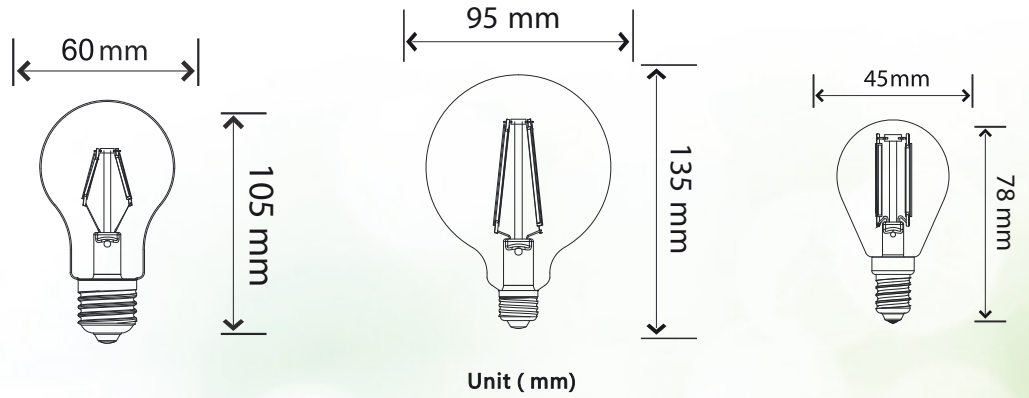

LED Ampul

Rustik Ampul

CE RoHS

Ürün Kodu	Watt (W)	Lümen (lm)	CCT(K)	Duy	Dim Edilebilir	Boyut(mm)
RA60004AG0201	4	400	2700	E27	HAYIR	Ø60x105
RA60006AG0201	6	800	2700	E27	HAYIR	Ø60x105
RP45004AG0201	4	400	2700	E14	HAYIR	Ø45x78
RG95004AG0201	4	470	2700	E27	HAYIR	Ø95x135
RG95006AG0201	6	800	2700	E27	HAYIR	Ø95x135

Koli Miktarı	
Işık Açısı	320
Voltaj	AC 220-240V 50Hz
PF	0,5
CRI	80
Gövde	Cam
Çalışma Ömrü	15000 saat

Boyutlar

Fotometri