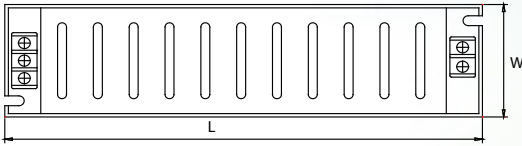

## Boyutlar

60W / 100W

150W / 200W

360W

mm	L	W	H
60W	160	40	33
100W	188	46	36
150W	200	58	38
200W	224	71	40
360W	224	71	40

● 32 Satış Ofisi

● 9 Yakında Açılacak Satış Ofisi

● 59 Depo