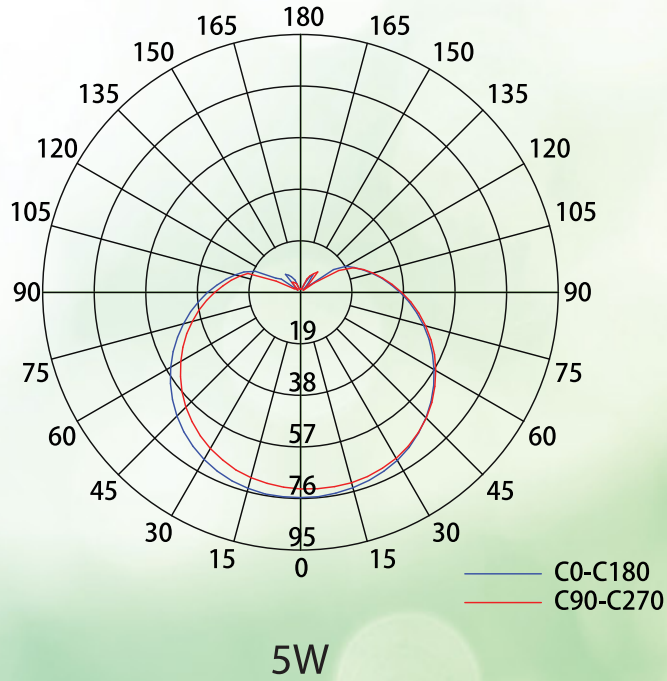

LED Ampul

G45 Ampul

CE RoHS

Ürün Kodu	Watt (W)	Lümen (lm)	CCT(K)	Duy	Dim Edilebilir	Boyut(mm)
RG45005AK0101	5	450	3000	E27	HAYIR	45x83
RG45005AK0103	5	450	6500	E27	HAYIR	45x83
Koli Miktarı						
Işık Açısı			180			
Voltaj			AC220-240V 50HZ			
PF			0,5			
CRI			80			
Gövde			PC			
Çalışma Ömrü			25000 saat			

Boyutlar

Fotometri