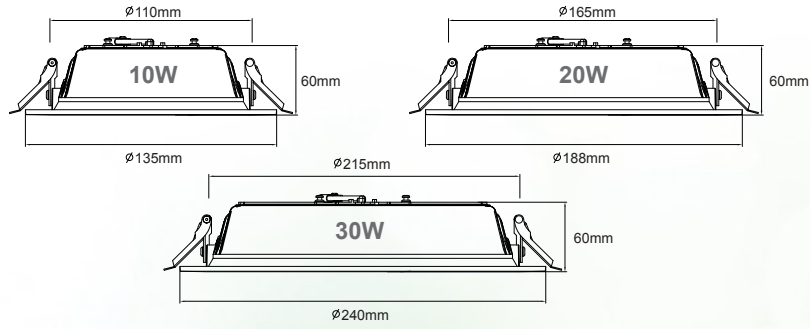

LED İç Mekan Aydınlatma

Downlight (Backlight)

CE RoHS

Ürün Kodu	Watt (W)	Lümen (lm)	CCT(K)	Delik Çapı(mm)	Çerçeve Rengi	Boyut(mm)
RTL010AX0503	10	800	6500	Ø 110	Beyaz	Ø 135x60
RTL010AX0502	10	800	4000	Ø 110	Beyaz	Ø 135x60
RTL020AX0503	20	1700	6500	Ø 165	Beyaz	Ø 188x60
RTL020AX0502	20	1700	4000	Ø 165	Beyaz	Ø 188x60
RTL030AX0503	30	2600	6500	Ø 215	Beyaz	Ø 240x60
RTL030AX0502	30	2600	4000	Ø 215	Beyaz	Ø 240x60

Koli Miktarı	10 watt: 24 adet / 20 ve 30 watt: 16 adet
Voltaj	AC100-240V
Işık Açısı	108
PF	0,9
CRI	80
Gövde	Alüminyum
Çalışma Ömrü	25000 saat

Boyutlar

Fotometri

10W

20W

30W