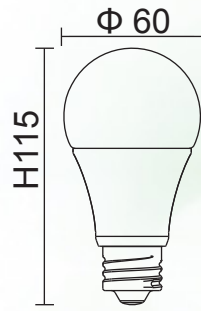

Boyutlar

Unit (mm)

E27