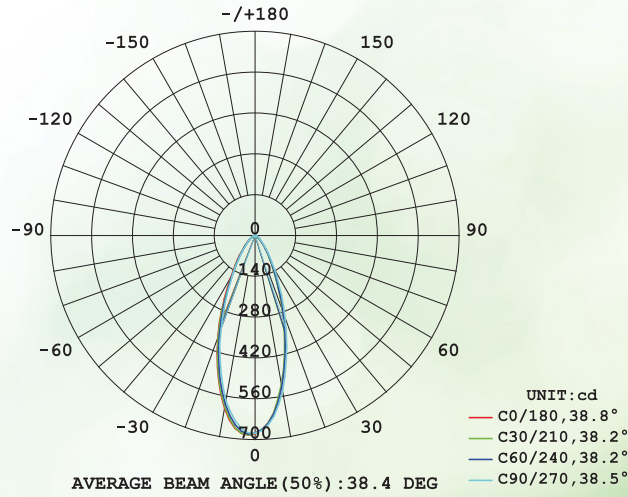

LED Ampul

GU10 Spot Ampul

CE RoHS

Ürün Kodu	Watt (W)	Lümen (lm)	CCT(K)	Duy	Dim Edilebilir	Boyut(mm)
RG10005AZ0101	5	400	3000	GU10	HAYIR	Ø49,5x58
RG10005AZ0102	5	400	6500	GU10	HAYIR	Ø49,5x58
Koli Miktarı	50 adet					
Işık Açısı	38					
Voltaj	AC 220-240V / 50hz					
PF	0,5					
CRI	80					
Gövde	PBT - Beyaz					
Çalışma Ömrü	25000 saat					

Boyutlar

GU10

Fotometri

5W