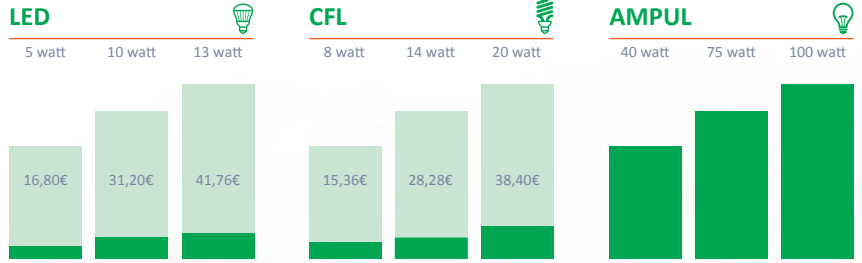

## Güç Tüketimi

Bir LED'de geleneksel ampule kıyasla **%87** ve enerji tasarruflu bir lambaya göre **%38** güç kazancı vardır.

Günde 10 saat ile yıllık tüketim