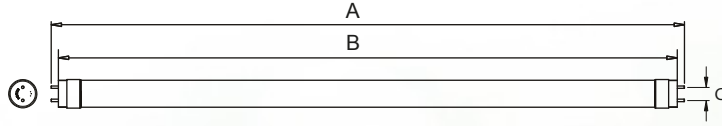

LED Ampul

Tüp

CE RoHS

Ürün Kodu	Watt (W)	Lümen (lm)	CCT(K)	Duy	Dim Edilebilir	Boyut(mm)
RT8010U0501	10	900	6500	G13 Dönerbaşlık	HAYIR	600
RT8018U0101	18	1850	6500	G13	HAYIR	1200
RT8024U0101	24	2450	6500	G13	HAYIR	1500

Koli Miktarı	24 adet
Voltaj	AC 100-240V / 50-60Hz
Işık Açısı	140
Power supply	Internal
PF	0,9
CRI	70
Lamp Cover	-20~+40
Gövde	PC + Alüminyum
Çalışma Ömrü	30000 saat

Boyutlar

Fotometri

10W

18W

24W