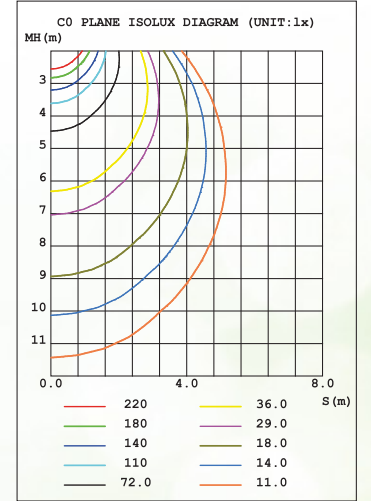

Fotometri

LUMINOUS INTENSITY DISTRIBUTION DIAGRAM