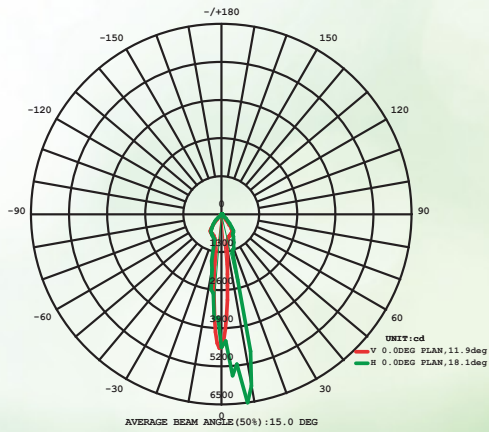

LED İç Mekan Aydınlatma

Ray Spot

CE RoHS

Ürün Kodu	Watt (W)	Lümen (lm)	CCT(K)	Gövde Rengi	Dim Edilebilir	Boyut(mm)
RTR020D0101	20	1549	2700	Beyaz	HAYIR	L:212xW:155
RTR030D0101	30	2545	2700	Beyaz	HAYIR	L:212xW:155
RTR020D0102	20	1549	2700	Siyah	HAYIR	L:212xW:155
RTR030D0102	30	2545	2700	Siyah	HAYIR	L:212xW:155

Koli Miktarı	10 adet
Voltaaj	100-240V AC
Işık Açısı	36
Kablolama	Tri-faze
PF	0,9
CRI	80
Gövde	Alüminyum
Çalışma Ömrü	45000 saat

Fotometri

20W

20W

30W

30W