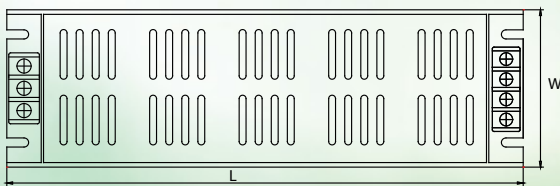

## Boyutlar

60W / 100W

150W / 200W

360W

mm	L	W	H
60W	160	40	33
100W	188	46	36
150W	200	58	38
200W	224	71	40
360W	224	71	40

● 32 Satış Ofisi

● 9 Yakında Açılacak Satış Ofisi

● 59 Depo