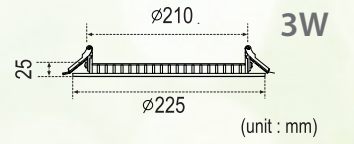

LED İç Mekan Aydınlatma

Slim Downlight (Krom Çerçeve)

CE RoHS

Ürün Kodu	Watt (W)	Lümen (lm)	CCT(K)	Delik Çapı(mm)	Çerçeve Rengi	Boyut(mm)
RTL003BN0202	3	180	4000	Ø70	Krom	Ø85x25
RTL003BN0203	3	180	6500	Ø70	Krom	Ø85x25
RTL006BN0202	6	360	4000	Ø105	Krom	Ø120x25
RTL006BN0203	6	360	6500	Ø105	Krom	Ø120x25
RTL009BN0202	9	540	4000	Ø135	Krom	Ø150x25
RTL009BN0203	9	540	6500	Ø135	Krom	Ø150x25
RTL012BN0202	12	750	4000	Ø155	Krom	Ø170x25
RTL012BN0203	12	750	6500	Ø155	Krom	Ø170x25
RTL015BN0202	15	950	4000	Ø175	Krom	Ø190x25
RTL015BN0203	15	950	6500	Ø175	Krom	Ø190x25
RTL018BN0202	18	1100	4000	Ø210	Krom	Ø225x25
RTL018BN0203	18	1100	6500	Ø210	Krom	Ø225x25

Koli Miktarı	3 & 6 watt: 60 adet / 9, 12, 15 & 18 watt: 40 adet
Voltaj	AC 100-240V 50/60 Hz
Işık Açısı	120
PF	0,5
CRI	70
Gövde	Alüminyum
Çalışma Ömrü	30000 saat

Boyutlar

Unit (mm)

Fotometri