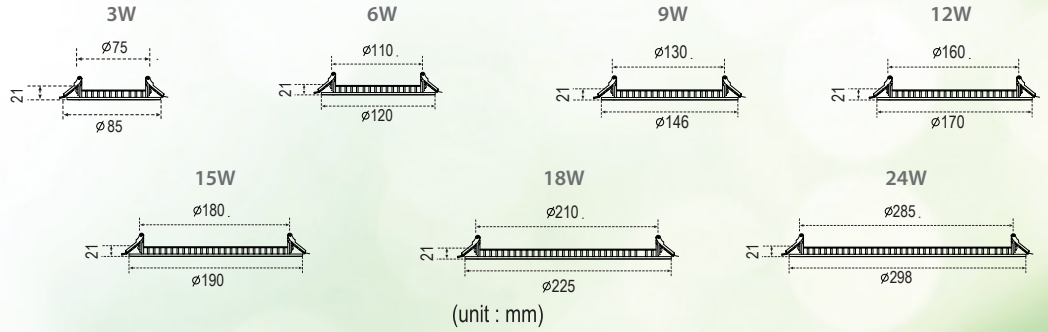

LED İç Mekan Aydınlatma

Slim Downlight (Daire)

CE RoHS

Ürün Kodu	Watt (W)	Lümen (lm)	CCT(K)	Delik Çapı(mm)	Çerçeve Rengi	Boyut(mm)
RTL003BG0103	3	160	3000	Ø75	Beyaz	Ø85x21
RTL003BG0101	3	160	4000	Ø75	Beyaz	Ø85x21
RTL003BG0102	3	160	6500	Ø75	Beyaz	Ø85x21
RTL006BG0103	6	360	3000	Ø110	Beyaz	Ø120x21
RTL006BG0101	6	360	4000	Ø110	Beyaz	Ø120x21
RTL006BG0102	6	360	6500	Ø110	Beyaz	Ø120x21
RTL009BG0103	9	540	3000	Ø130	Beyaz	Ø146x21
RTL009BG0101	9	540	4000	Ø130	Beyaz	Ø146x21
RTL009BG0102	9	540	6500	Ø130	Beyaz	Ø146x21
RTL012BG0103	12	840	3000	Ø160	Beyaz	Ø170x21
RTL012BG0101	12	840	4000	Ø160	Beyaz	Ø170x21
RTL012BG0102	12	840	6500	Ø160	Beyaz	Ø170x21
RTL015BG0103	15	1050	3000	Ø180	Beyaz	Ø190x21
RTL015BG0101	15	1050	4000	Ø180	Beyaz	Ø190x21
RTL015BG0102	15	1050	6500	Ø180	Beyaz	Ø190x21
RTL018BG0103	18	1260	3000	Ø210	Beyaz	Ø225x21
RTL018BG0101	18	1260	4000	Ø210	Beyaz	Ø225x21
RTL018BG0102	18	1260	6500	Ø210	Beyaz	Ø225x21
RTL024BG0101	24	1400	4000	Ø285	Beyaz	Ø298x21
RTL024BG0102	24	1400	6500	Ø285	Beyaz	Ø298x21

Koli Miktarı	3 watt: 40 adet / 6, 12, 15, 18 watt: 20 adet / 24 watt: 12 adet
Voltaj	AC 100-240V
Işık Açısı	120
PF	0,5
CRI	70
Gövde	Alüminyum
Çalışma Ömrü	25000 saat

Boyutlar

Fotometri