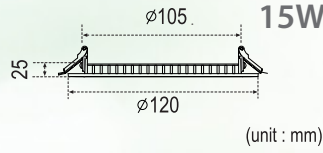

LED İç Mekan Aydınlatma

Slim Downlight (Krom Çerçeve)

CE RoHS

Ürün Kodu	Watt (W)	Lümen (lm)	CCT(K)	Delik Çapı(mm)	Çerçeve Rengi	Boyut(mm)
RTL003BN0202	3	180	4000	Ø70	Krom	Ø85x25
RTL003BN0203	3	180	6500	Ø70	Krom	Ø85x25
RTL006BN0202	6	360	4000	Ø105	Krom	Ø120x25
RTL006BN0203	6	360	6500	Ø105	Krom	Ø120x25
RTL009BN0202	9	540	4000	Ø135	Krom	Ø150x25
RTL009BN0203	9	540	6500	Ø135	Krom	Ø150x25
RTL012BN0202	12	750	4000	Ø155	Krom	Ø170x25
RTL012BN0203	12	750	6500	Ø155	Krom	Ø170x25
RTL015BN0202	15	950	4000	Ø175	Krom	Ø190x25
RTL015BN0203	15	950	6500	Ø175	Krom	Ø190x25
RTL018BN0202	18	1100	4000	Ø210	Krom	Ø225x25
RTL018BN0203	18	1100	6500	Ø210	Krom	Ø225x25

Koli Miktarı	3 & 6 watt: 60 adet / 9, 12, 15 & 18 watt: 40 adet
Voltaj	AC 100-240V 50/60 Hz
Işık Açısı	120
PF	0,5
CRI	70
Gövde	Alüminyum
Çalışma Ömrü	30000 saat

Boyutlar

Unit (mm)

Fotometri