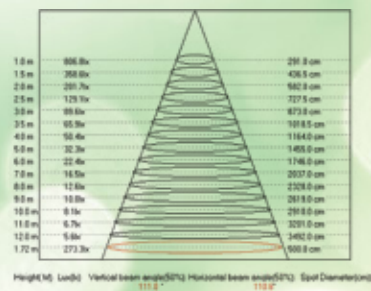

## Fotometri

10W

20W

30W