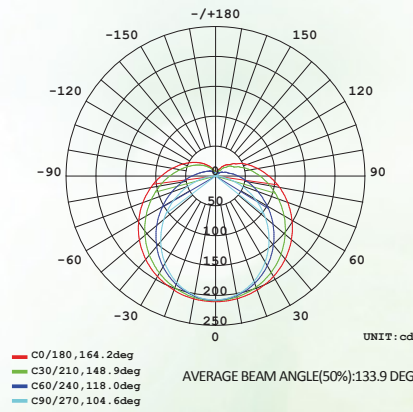

Fotometri

10W