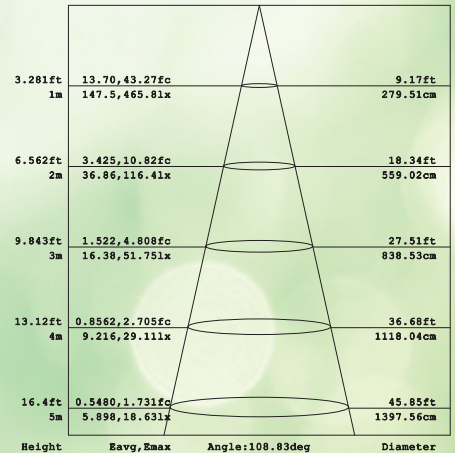

LED İç Mekan Aydınlatma

Slim Downlight (Daire)

CE RoHS

Ürün Kodu	Watt (W)	Lümen (lm)	CCT(K)	Delik Çapı(mm)	Çerçeve Rengi	Boyut(mm)
RTL003BG0103	3	160	3000	Ø75	Beyaz	Ø85x21
RTL003BG0101	3	160	4000	Ø75	Beyaz	Ø85x21
RTL003BG0102	3	160	6500	Ø75	Beyaz	Ø85x21
RTL006BG0103	6	360	3000	Ø110	Beyaz	Ø120x21
RTL006BG0101	6	360	4000	Ø110	Beyaz	Ø120x21
RTL006BG0102	6	360	6500	Ø110	Beyaz	Ø120x21
RTL009BG0103	9	540	3000	Ø130	Beyaz	Ø146x21
RTL009BG0101	9	540	4000	Ø130	Beyaz	Ø146x21
RTL009BG0102	9	540	6500	Ø130	Beyaz	Ø146x21
RTL012BG0103	12	840	3000	Ø160	Beyaz	Ø170x21
RTL012BG0101	12	840	4000	Ø160	Beyaz	Ø170x21
RTL012BG0102	12	840	6500	Ø160	Beyaz	Ø170x21
RTL015BG0103	15	1050	3000	Ø180	Beyaz	Ø190x21
RTL015BG0101	15	1050	4000	Ø180	Beyaz	Ø190x21
RTL015BG0102	15	1050	6500	Ø180	Beyaz	Ø190x21
RTL018BG0103	18	1260	3000	Ø210	Beyaz	Ø225x21
RTL018BG0101	18	1260	4000	Ø210	Beyaz	Ø225x21
RTL018BG0102	18	1260	6500	Ø210	Beyaz	Ø225x21
RTL024BG0101	24	1400	4000	Ø285	Beyaz	Ø298x21
RTL024BG0102	24	1400	6500	Ø285	Beyaz	Ø298x21

Koli Miktarı	3 watt: 40 adet / 6, 12, 15, 18 watt: 20 adet / 24 watt: 12 adet
Voltaj	AC 100-240V
Işık Açısı	120
PF	0,5
CRI	70
Gövde	Alüminyum
Çalışma Ömrü	25000 saat

Boyutlar

Fotometri