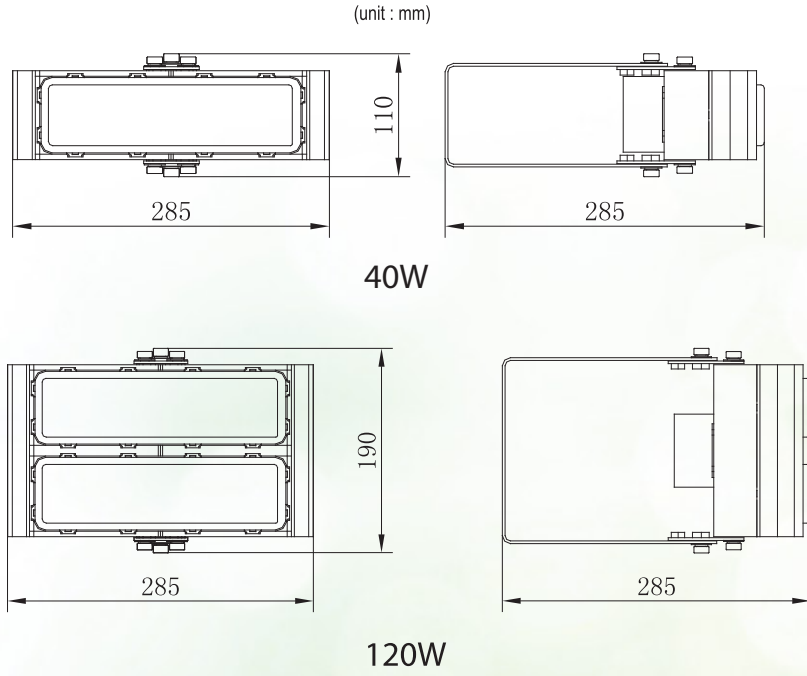

LED İç Mekan Aydınlatma

Yüksek Tavan

CE RoHS

Ürün Kodu	Watt (W)	Lümen (lm)	CCT(K)	Işık Açısı	DIM edilebilir	Boyut(mm)
RHB040Z0401	40	4000	5700	110	HAYIR	105x290x230
RHB120Z0401	120	12000	5700	110	HAYIR	190x290x230

Koli Miktarı	1 adet
IP Kodu	IP67
Voltaj	AC 100-240V 50/60Hz
PF	0,9
CRI	70
Gövde	Alüminyum
Çalışma Ömrü	50000 saat

Boyutlar

Fotometri