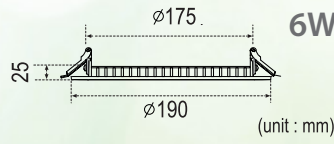

LED İç Mekan Aydınlatma

Slim Downlight (Krom Çerçeve)

CE RoHS

Ürün Kodu	Watt (W)	Lümen (lm)	CCT(K)	Delik Çapı(mm)	Çerçeve Rengi	Boyut(mm)
RTL003BN0202	3	180	4000	Ø70	Krom	Ø85x25
RTL003BN0203	3	180	6500	Ø70	Krom	Ø85x25
RTL006BN0202	6	360	4000	Ø105	Krom	Ø120x25
RTL006BN0203	6	360	6500	Ø105	Krom	Ø120x25
RTL009BN0202	9	540	4000	Ø135	Krom	Ø150x25
RTL009BN0203	9	540	6500	Ø135	Krom	Ø150x25
RTL012BN0202	12	750	4000	Ø155	Krom	Ø170x25
RTL012BN0203	12	750	6500	Ø155	Krom	Ø170x25
RTL015BN0202	15	950	4000	Ø175	Krom	Ø190x25
RTL015BN0203	15	950	6500	Ø175	Krom	Ø190x25
RTL018BN0202	18	1100	4000	Ø210	Krom	Ø225x25
RTL018BN0203	18	1100	6500	Ø210	Krom	Ø225x25

Koli Miktarı	3 & 6 watt: 60 adet / 9, 12, 15 & 18 watt: 40 adet
Voltaj	AC 100-240V 50/60 Hz
Işık Açısı	120
PF	0,5
CRI	70
Gövde	Alüminyum
Çalışma Ömrü	30000 saat

Boyutlar

Unit (mm)

Fotometri