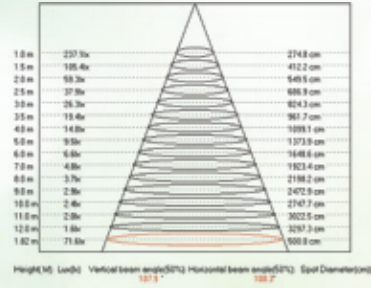

Fotometri

10W