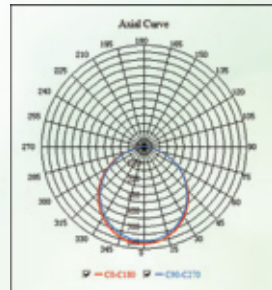

LED İç Mekan Aydınlatma

Downlight (Backlight)

CE RoHS

Ürün Kodu	Watt (W)	Lümen (lm)	CCT(K)	Delik Çapı(mm)	Çerçeve Rengi	Boyut(mm)
RTL010AX0503	10	800	6500	Ø 110	Beyaz	Ø 135x60
RTL010AX0502	10	800	4000	Ø 110	Beyaz	Ø 135x60
RTL020AX0503	20	1700	6500	Ø 165	Beyaz	Ø 188x60
RTL020AX0502	20	1700	4000	Ø 165	Beyaz	Ø 188x60
RTL030AX0503	30	2600	6500	Ø 215	Beyaz	Ø 240x60
RTL030AX0502	30	2600	4000	Ø 215	Beyaz	Ø 240x60

Koli Miktarı	10 watt: 24 adet / 20 ve 30 watt: 16 adet
Voltaj	AC100-240V
Işık Açısı	108
PF	0,9
CRI	80
Gövde	Alüminyum
Çalışma Ömrü	25000 saat

Boyutlar

Fotometri

10W

20W

30W