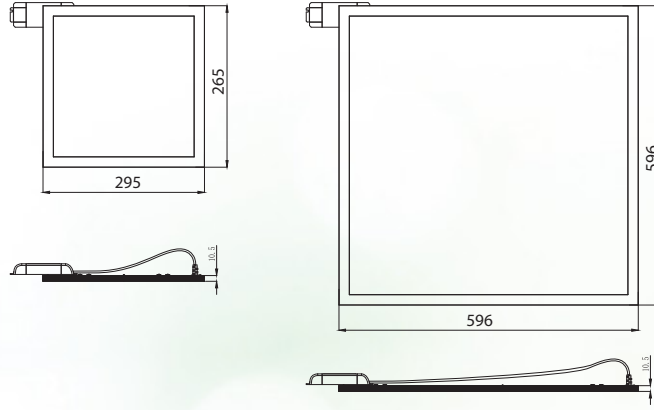

Boyutlar

(unit : mm)