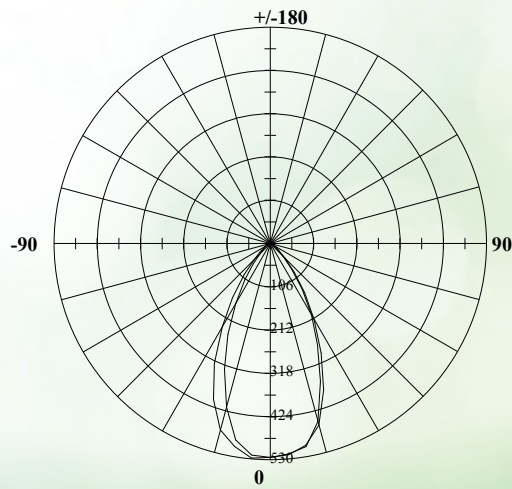

LED Ampul

MR16 Spot Ampul

CE RoHS

Ürün Kodu	Watt (W)	Lümen (lm)	CCT(K)	Duy	Dim Edilebilir	Boyut(mm)
RM16005BA0101	5	400	3000	MR16	HAYIR	Ø50x55
RM16005BA0102	5	400	6500	MR16	HAYIR	Ø50x55
Koli Miktarı						50
Işık Açısı						60
Voltaj						AC 220-240V / 50hz
PF						0,5
CRI						80
Gövde						PBT - Gri
Çalışma Ömrü						25000 saat

Boyutlar

Fotometri