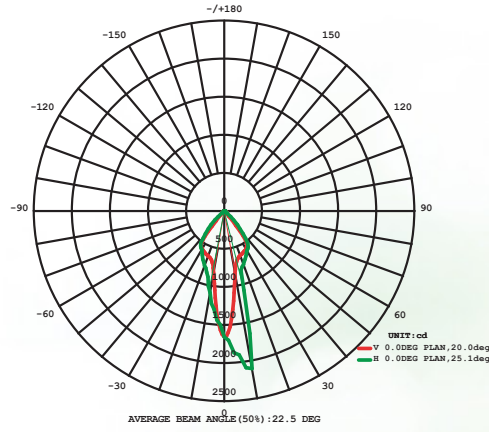

Fotometri

20W