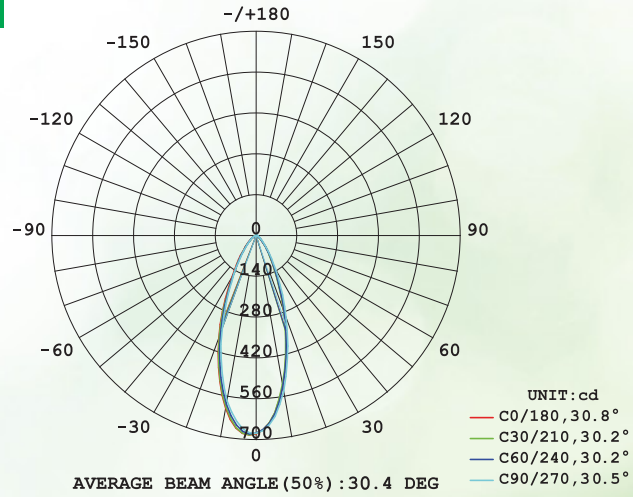

LED Ampul

GU10 Spot Ampul

CE RoHS

Ürün Kodu	Watt (W)	Lümen (lm)	CCT(K)	Duy	Dim Edilebilir	Boyut(mm)
RG10005BF0101	5	400	3000	GU10	HAYIR	Ø50x58
RG10005BF0102	5	400	6500	GU10	HAYIR	Ø50x58

Koli Miktarı	
Işık Açısı	30
Voltaj	AC 220-240V / 50hz
PF	0,5
CRI	80
Gövde	PBT - Gri
Çalışma Ömrü	25000 saat

Boyutlar

GU10

Fotometri

5W