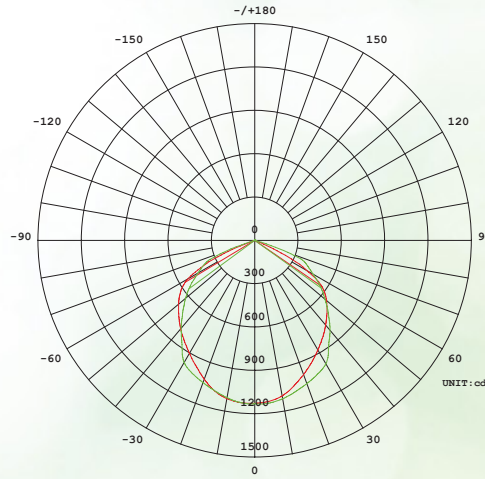

Fotometri

30W